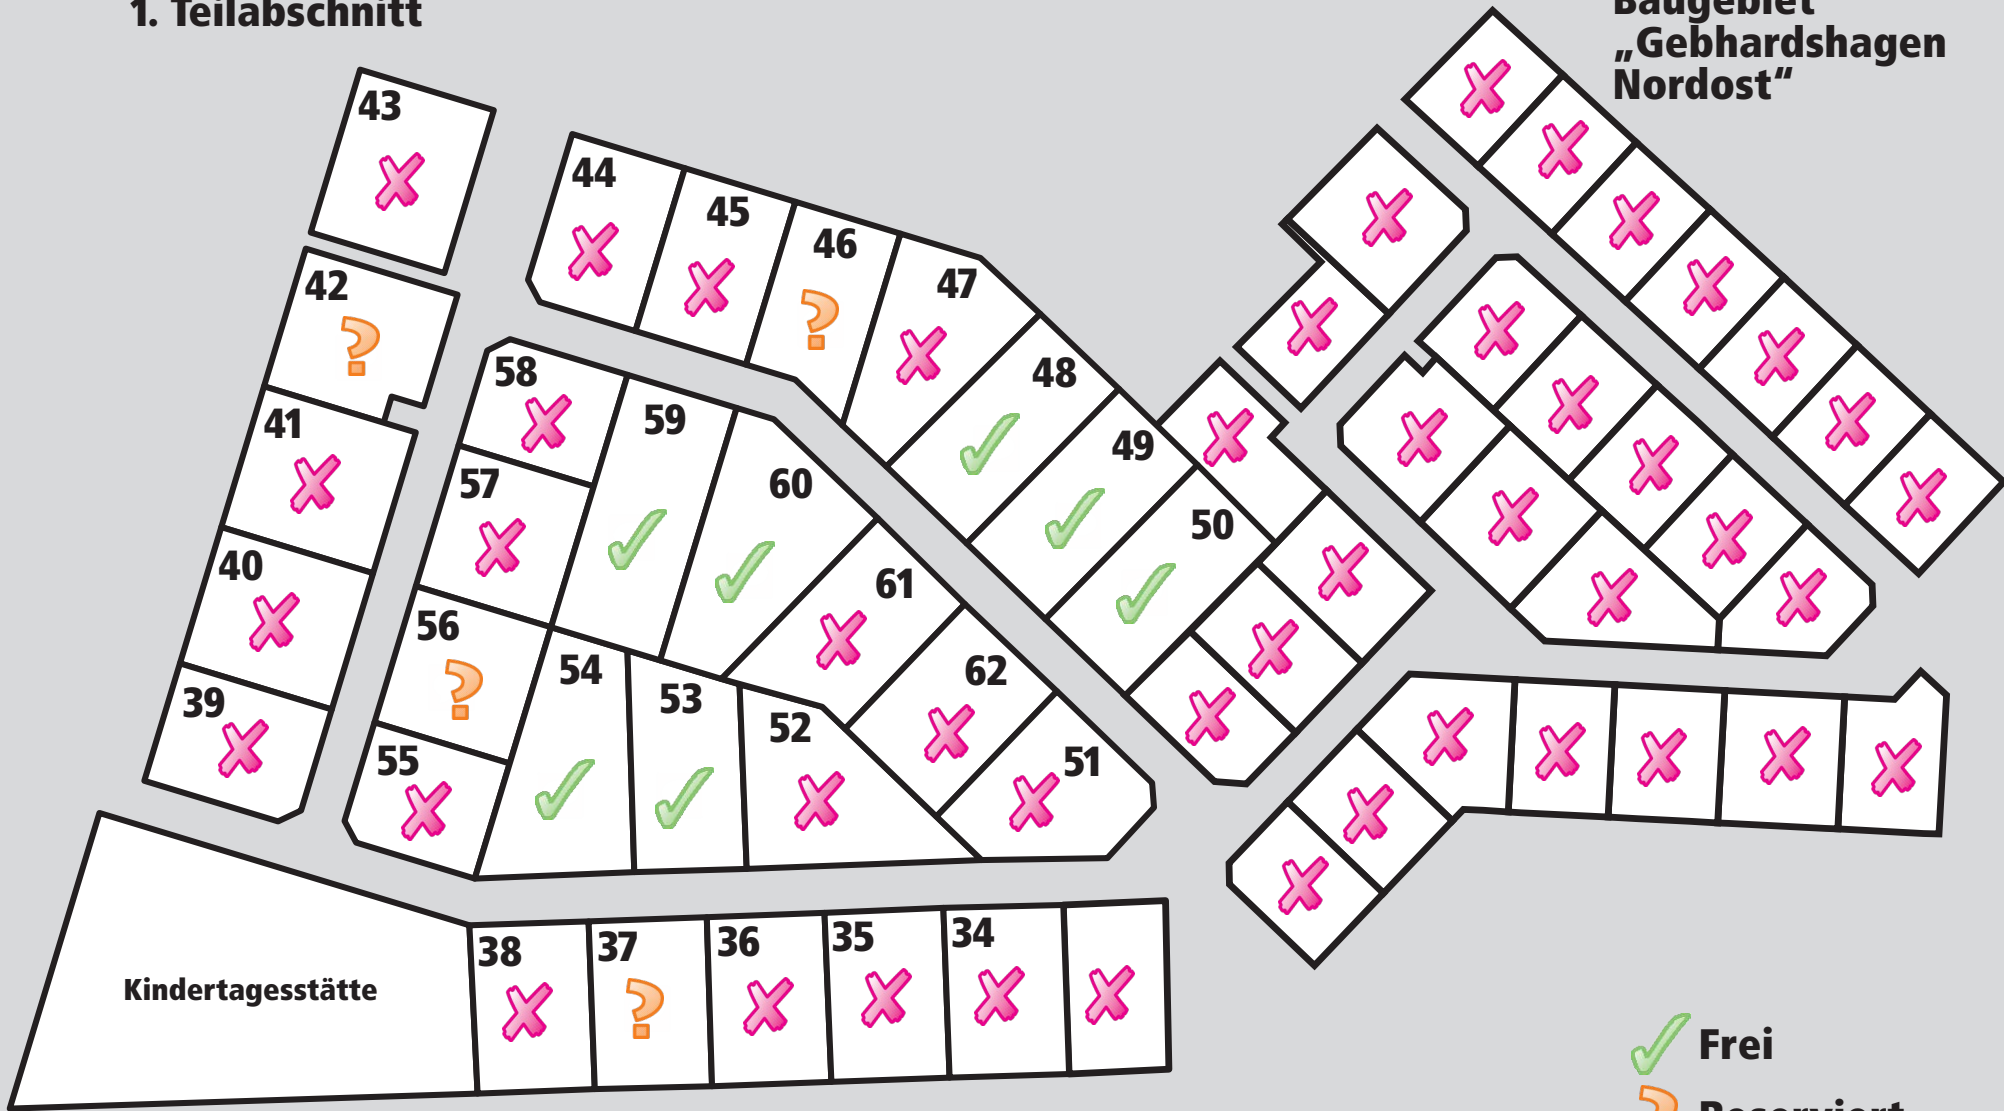

Stand 09.06.2026
der Bauplatzvergabe
im Baugebiet Gebhardshagen „Westlich Michael-Ende-Ring“

1. Teilabschnitt

Baugebiet
„Gebhardshagen
Nordost“

Kindertagesstätte

[Link zur Reservierung](#)

- Frei
- Reserviert
- Verkauft