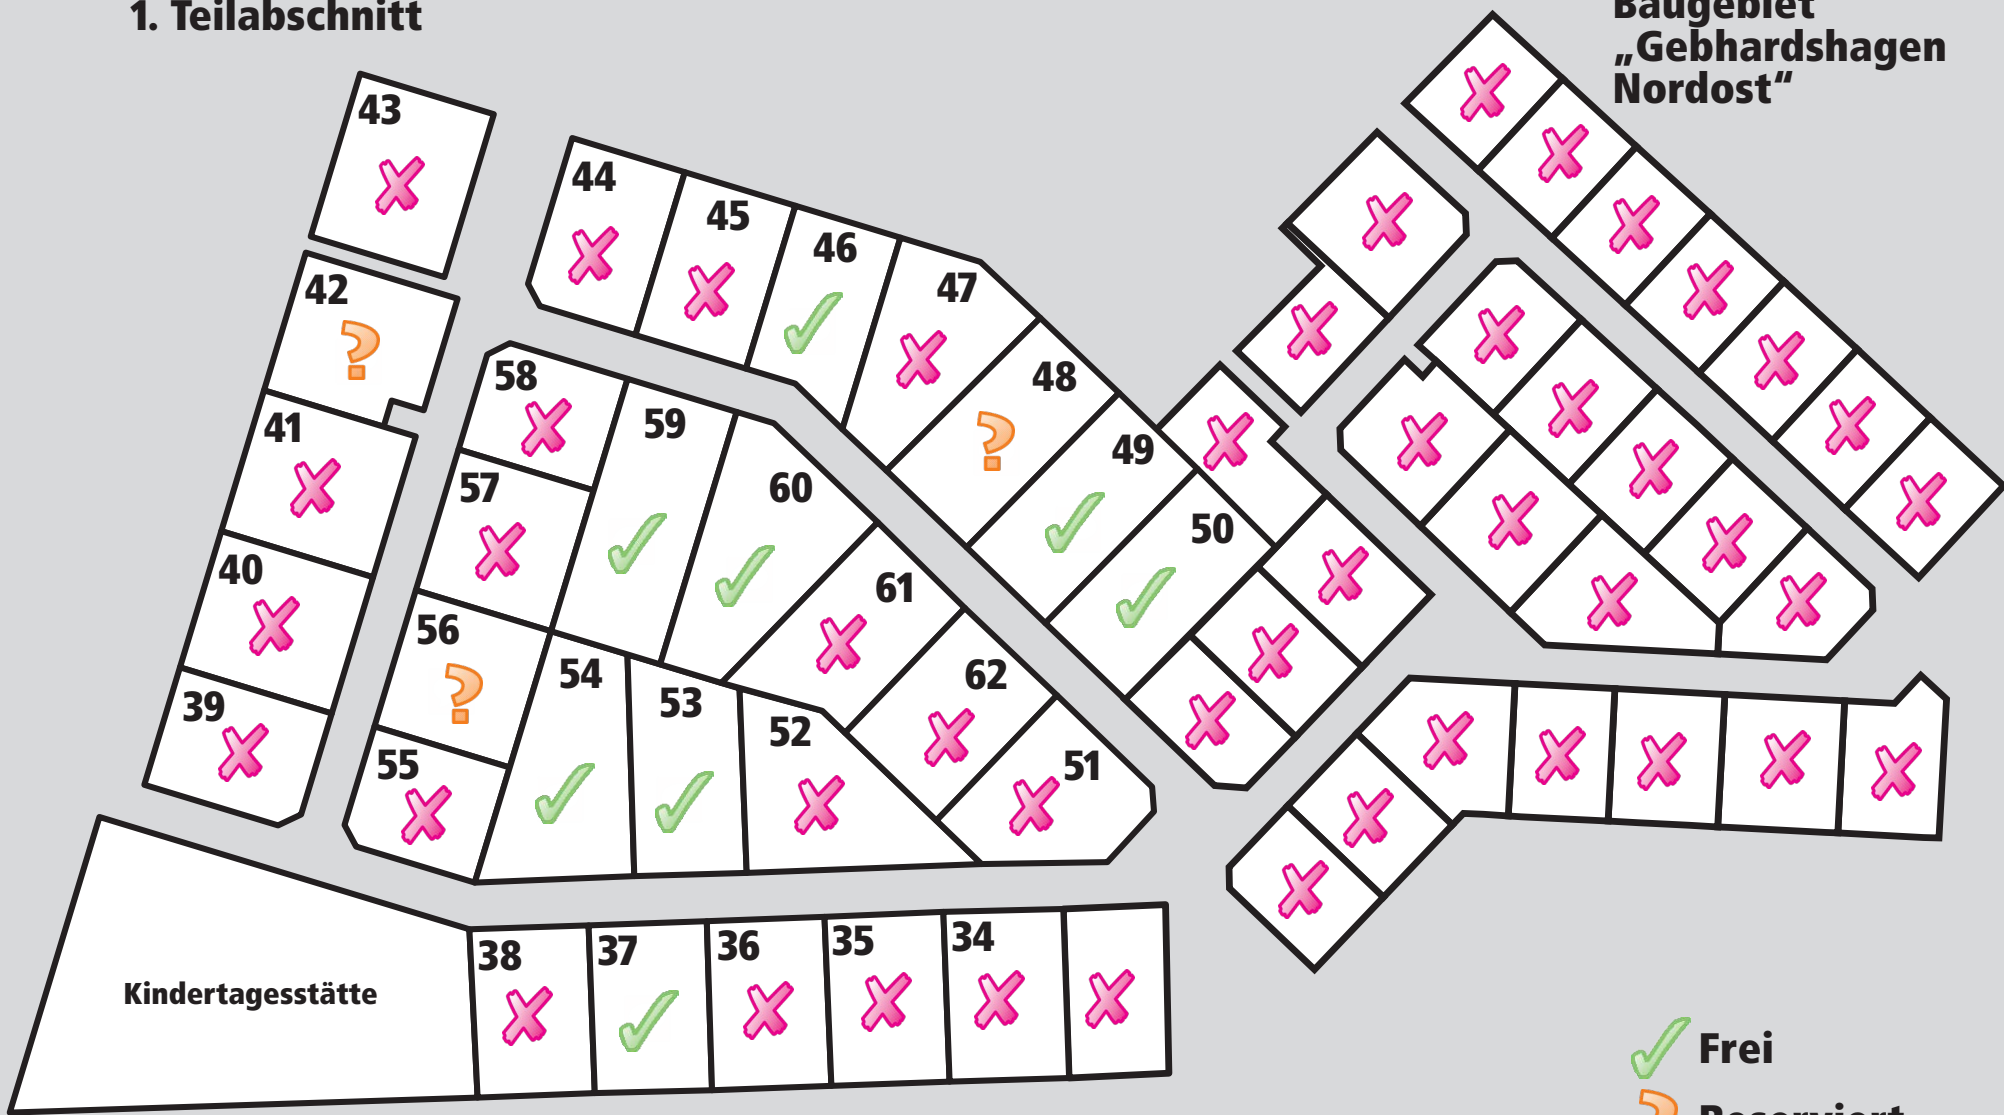

Stand 13.04.2026
der Bauplatzvergabe
im Baugebiet Gebhardshagen „Westlich Michael-Ende-Ring“

1. Teilabschnitt

Baugebiet
„Gebhardshagen
Nordost“

Kindertagesstätte

[Link zur Reservierung](#)

- Frei
- Reserviert
- Verkauft