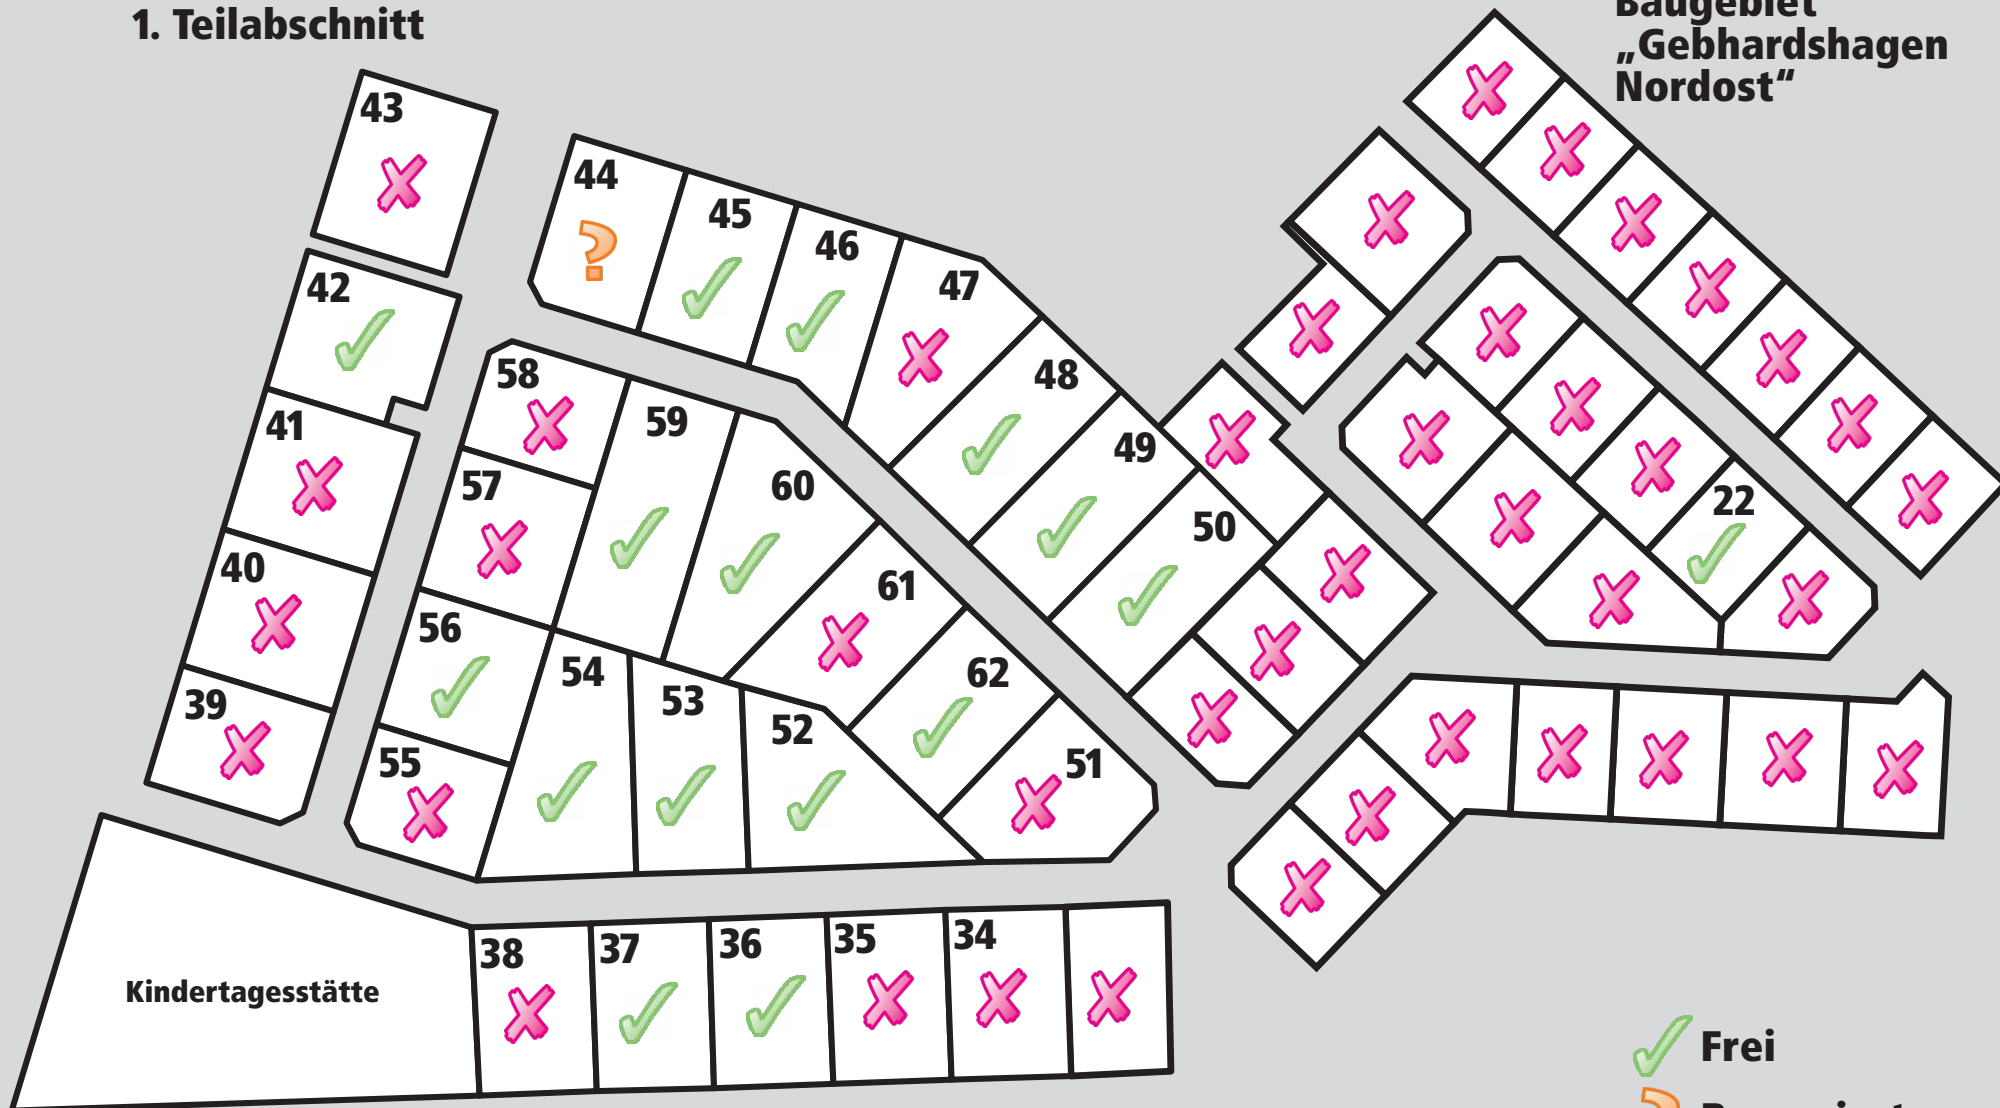

Stand 16.12.2024 der Bauplatzvergabe im Baugebiet Gebhardshagen „Westlich Michael-Ende-Ring“

1. Teilabschnitt

Baugebiet
„Gebhardshagen
Nordost“

Kindertagesstätte

[Link zur Reservierung](#)

- Frei
- Reserviert
- Verkauft