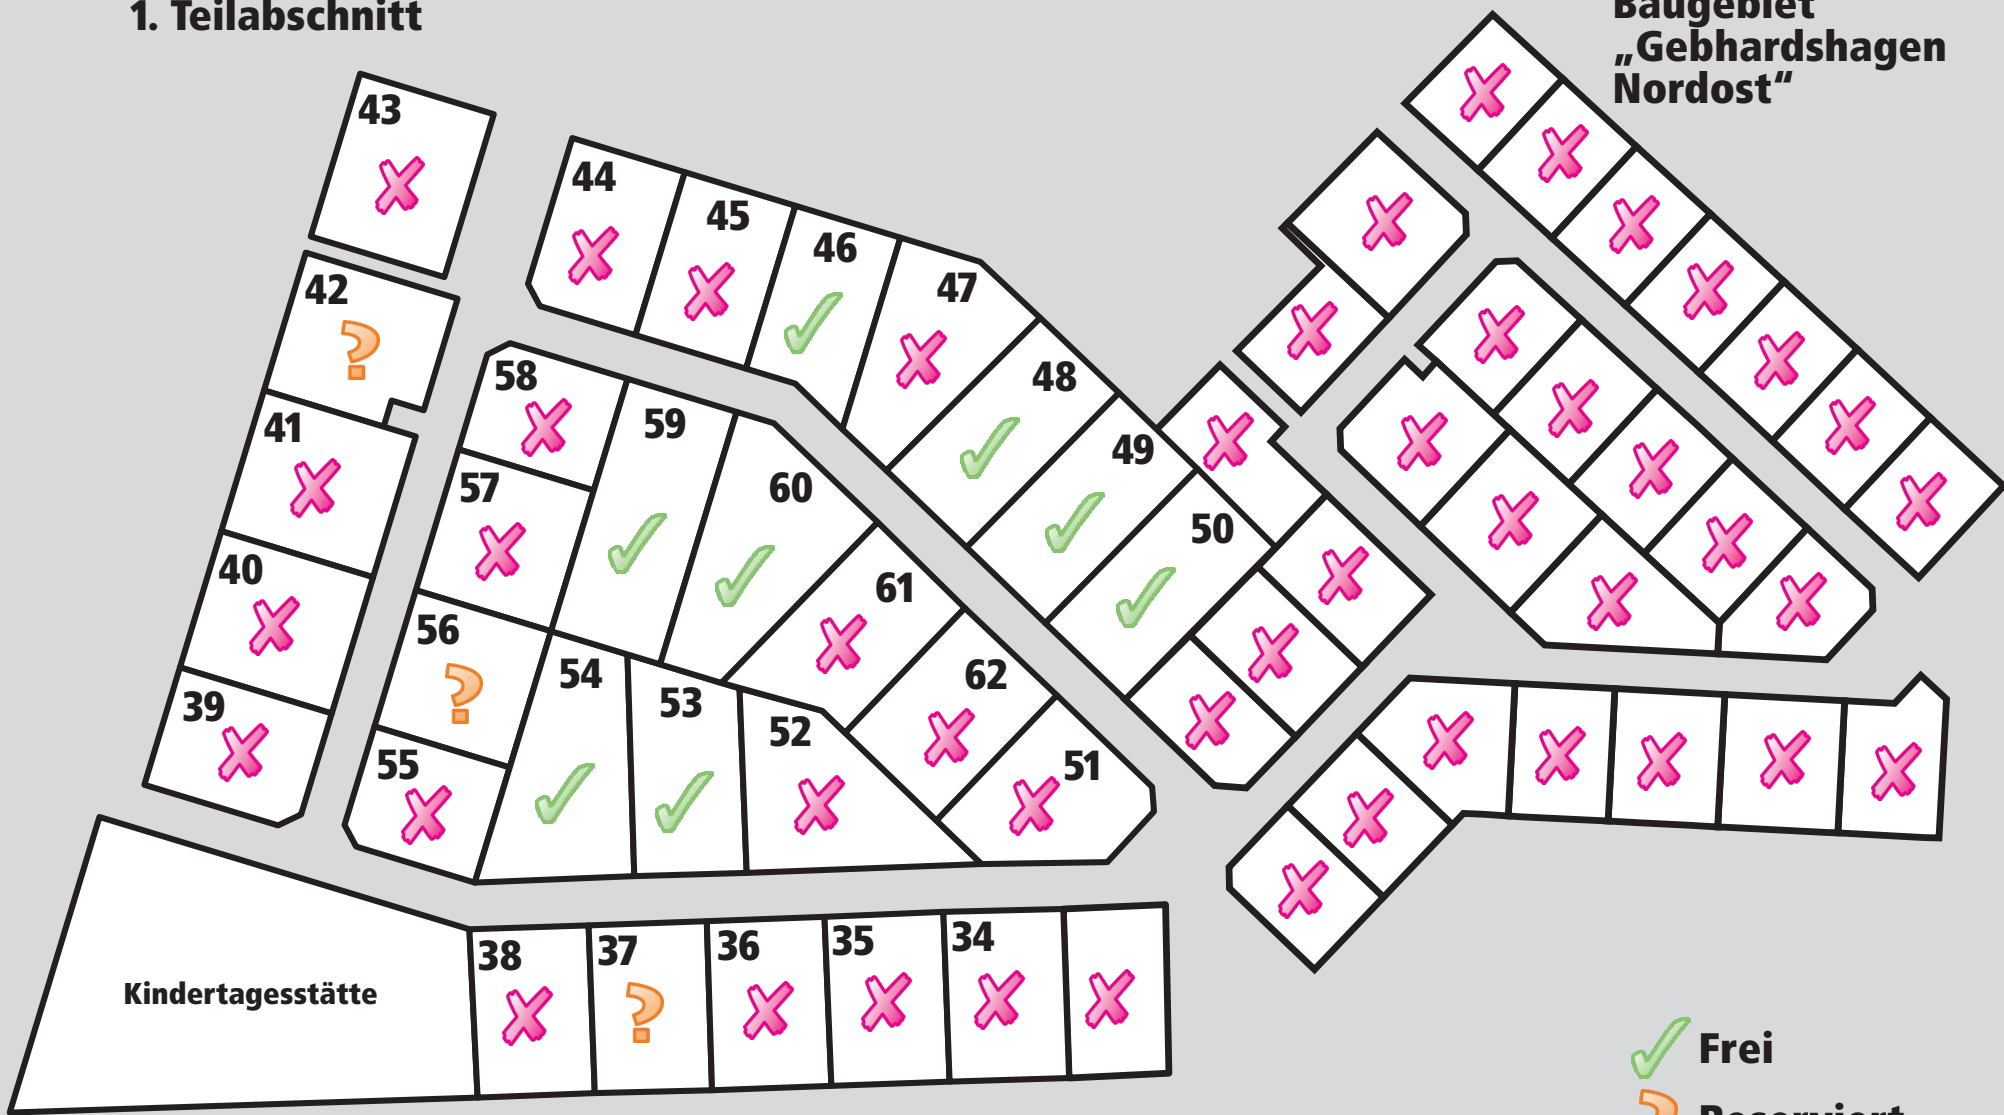

Stand 22.05.2026  
der Bauplatzvergabe  
im Baugebiet Gebhardshagen „Westlich Michael-Ende-Ring“

1. Teilabschnitt

Baugebiet  
„Gebhardshagen  
Nordost“

Kindertagesstätte

[Link zur Reservierung](#)

- Frei
- Reserviert
- Verkauft