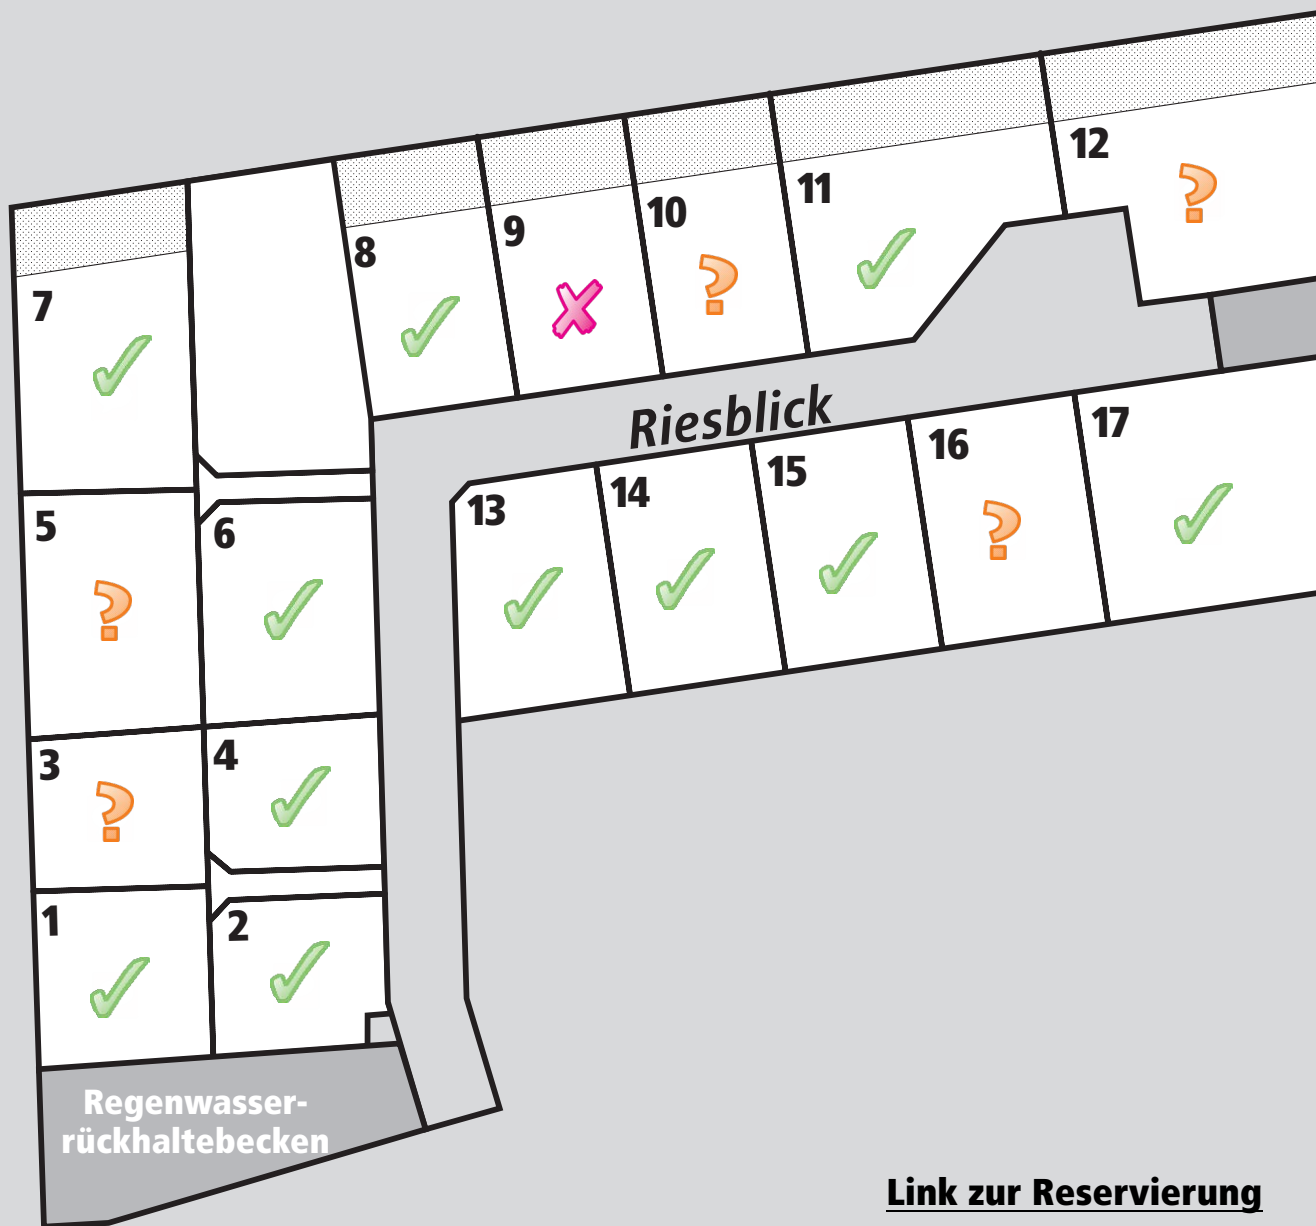

# Stand 13.04.2026 der Bauplatzvergabe im Baugebiet Lesse "Nördlich Bereler Straße"

[Link zur Reservierung](#)

-  **Frei**
-  **Reserviert**
-  **Verkauft**