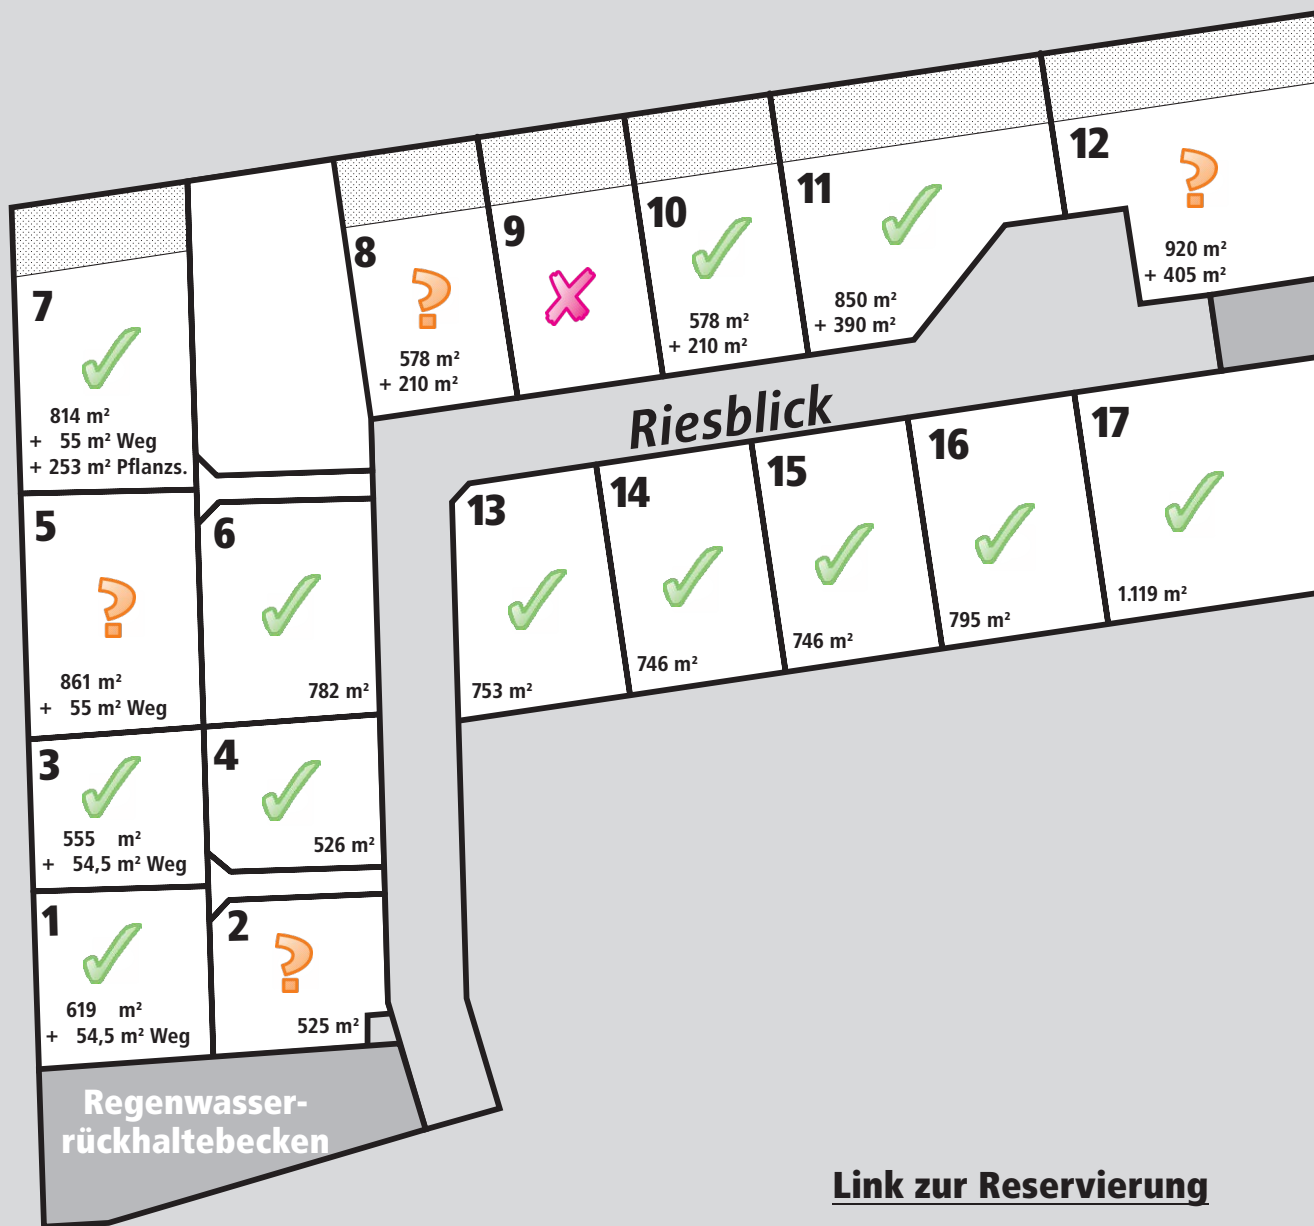

Stand 04.05.2026 der Bauplatzvergabe im Baugebiet Lesse „Nördlich Bereler Straße“

[Link zur Reservierung](#)

-  **Frei**
-  **Reserviert**
-  **Verkauft**