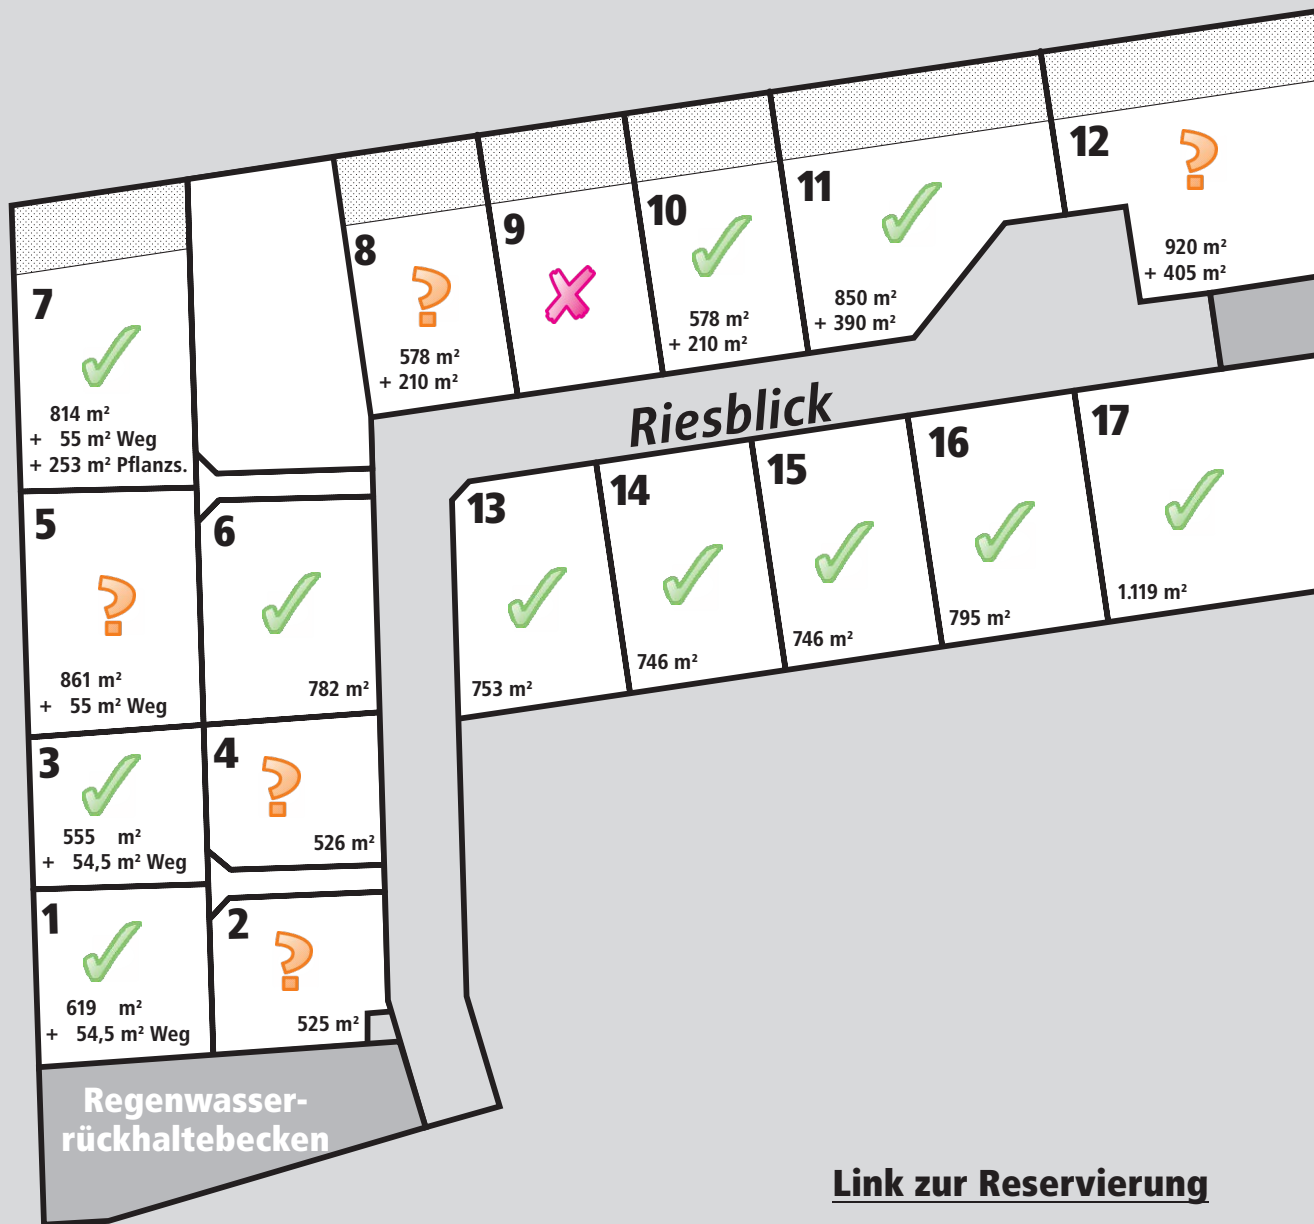

Stand 10.06.2026 der Bauplatzvergabe im Baugebiet Lesse "Nördlich Bereler Straße "

[Link zur Reservierung](#)

-  **Frei**
-  **Reserviert**
-  **Verkauft**