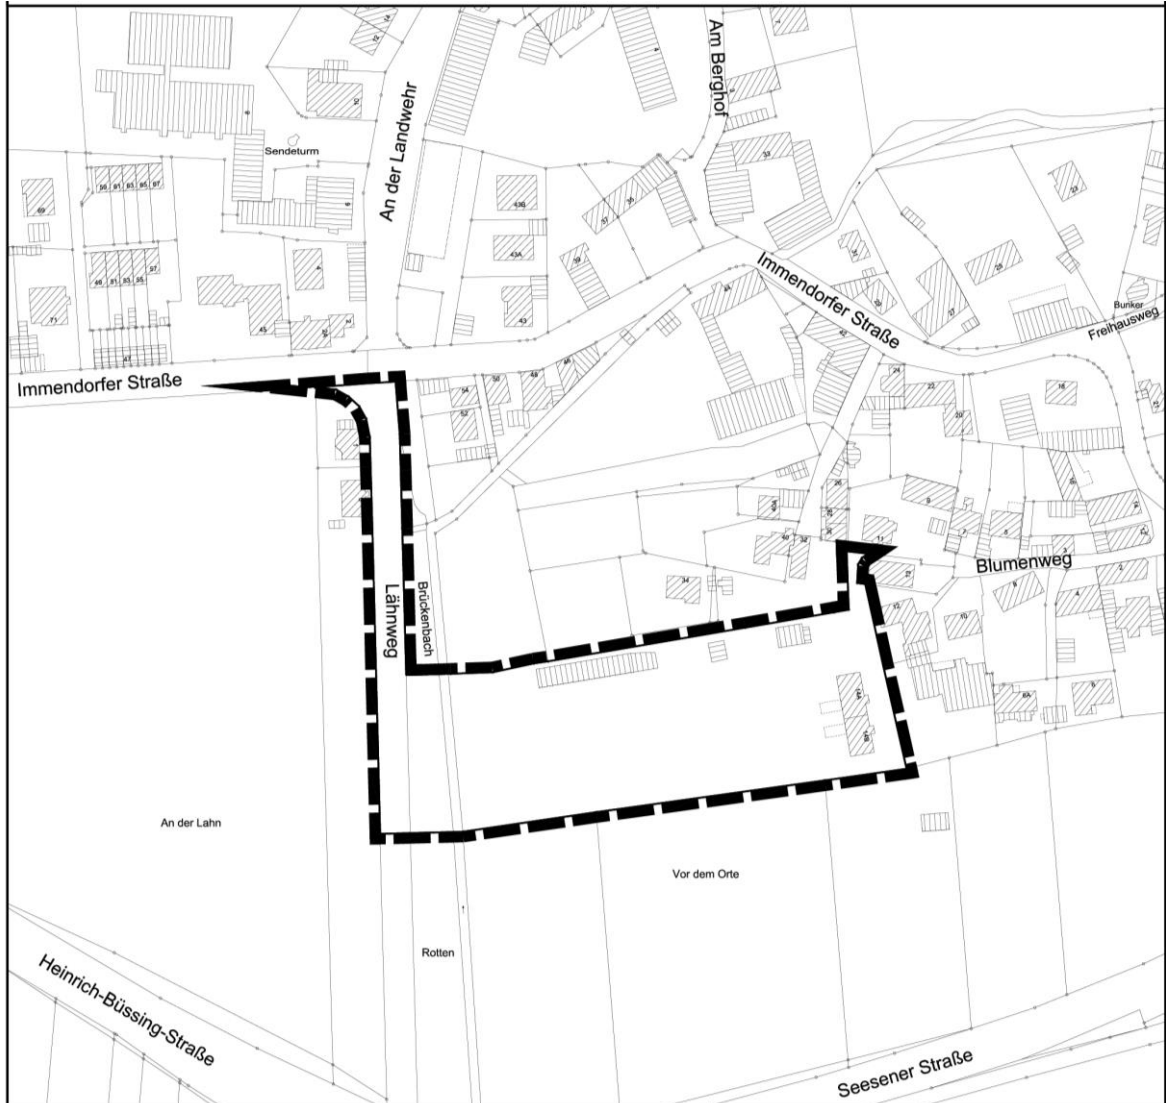

Grenze des räumlichen Geltungsbereichs des
Bebauungsplans Imd 5 für SZ-Immendorf "Östlich Lähnweg"
in Verbindung mit der 106. Änderung N.N. des
Flächennutzungsplans

Stadt Salzgitter

Fachdienst Stadtplanung, Umwelt,
Bauordnung und Denkmalschutz
- Fachgebiet Stadtplanung -

Bebauungsplan Imd 5
für Salzgitter-Immendorf
"Östlich Lähnweg"
in Verbindung mit der 106. Änderung
N.N. des Flächennutzungsplans